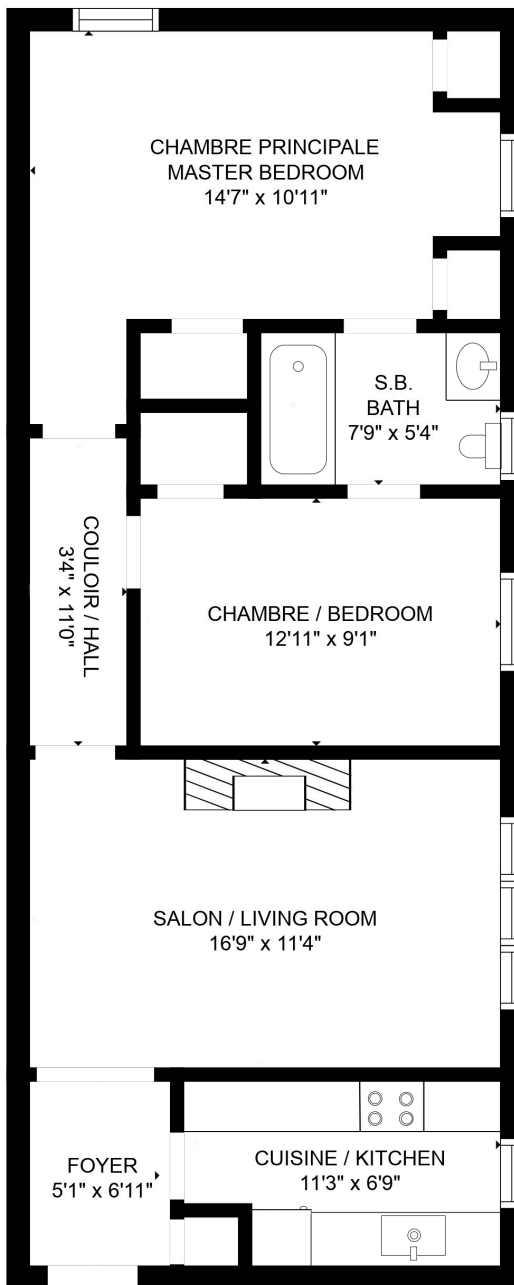

4215 BOUL. DE MAISONNEUVE O. #4  
WESTMOUNT, QUÉBEC

ÉTAGE PRINCIPAL  
MAIN FLOOR

AVIS DE NON-RESPONSABILITÉ : LES MESURES DU PLAN D'ÉTAGE SONT APPROXIMATIVES  
ET SERVENT À DES BUTS D'ILLUSTRATION. LES DIMENSIONS PEUVENT VARIER EN RÉALITÉ.

DISCLAIMER: FLOOR PLAN MEASUREMENTS ARE APPROXIMATE &  
ARE FOR ILLUSTRATIVE PURPOSES. DIMENSIONS MAY VARY IN REALITY.