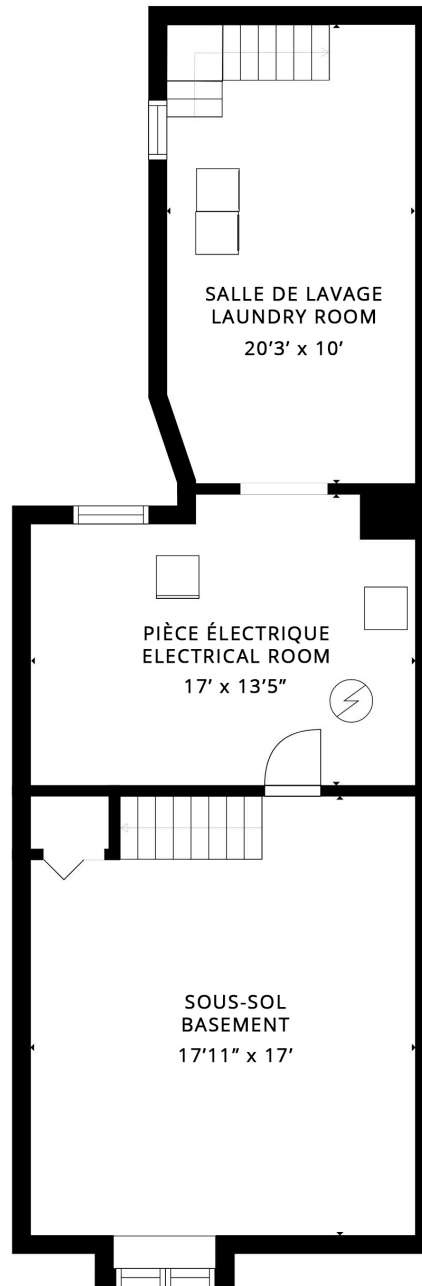

## ÉTAGE PRINCIPAL / MAIN FLOOR

DIMENSIONS SONT APPROXIMATIVES. LA RÉALITÉ PEUT VARIER.  
SIZES AND DIMENSIONS ARE APPROXIMATE, ACTUAL MAY VARY.

43 Stayner St  
Westmount, QC  
H3Z 1W3

2e ÉTAGE / 2nd FLOOR

DIMENSIONS SONT APPROXIMATIVES. LA RÉALITÉ PEUT VARIER.  
SIZES AND DIMENSIONS ARE APPROXIMATE, ACTUAL MAY VARY.

43 Stayner St  
Westmount, QC  
H3Z 1W3

## SOUS-SOL / BASEMENT

DIMENSIONS SONT APPROXIMATIVES. LA RÉALITÉ PEUT VARIER.  
SIZES AND DIMENSIONS ARE APPROXIMATE, ACTUAL MAY VARY.