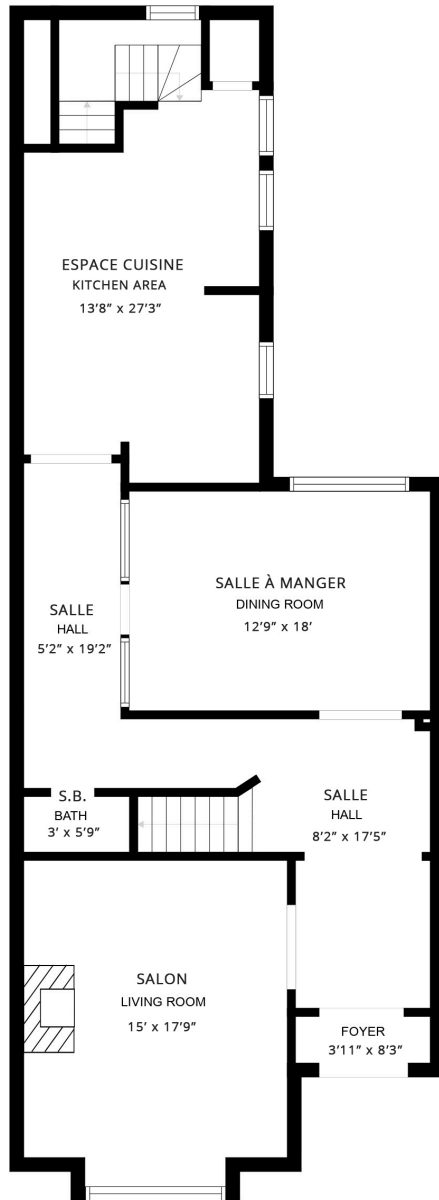

4293 BOUL. DE MAISONNEUVE O.  
WESTMOUNT, QUÉBEC

ÉTAGE PRINCIPAL  
MAIN FLOOR

DIMENSIONS SONT APPROXIMATIVES, LA RÉALITÉ PEUT VARIER.  
SIZES AND DIMENSIONS ARE APPROXIMATE, ACTUAL MAY VARY.

4293 BOUL. DE MAISONNEUVE O.  
WESTMOUNT, QUÉBEC

2ÈME ÉTAGE  
2ND FLOOR

DIMENSIONS SONT APPROXIMATIVES, LA RÉALITÉ PEUT VARIER.  
SIZES AND DIMENSIONS ARE APPROXIMATE, ACTUAL MAY VARY.

4293 BOUL. DE MAISONNEUVE O.  
WESTMOUNT, QUÉBEC

SOUS-SOL  
BASEMENT

DIMENSIONS SONT APPROXIMATIVES, LA RÉALITÉ PEUT VARIER.  
SIZES AND DIMENSIONS ARE APPROXIMATE, ACTUAL MAY VARY.