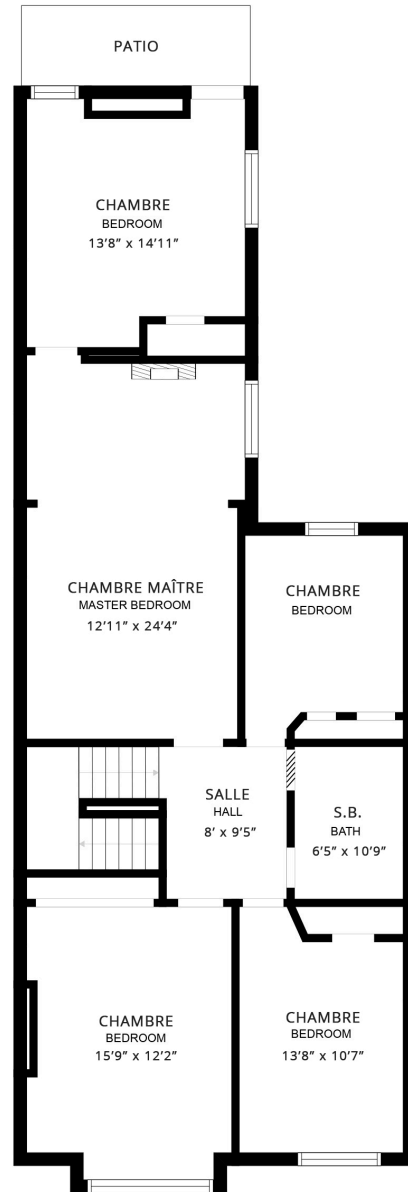

4293 BOUL. DE MAISONNEUVE O.  
WESTMOUNT, QUÉBEC

ÉTAGE PRINCIPAL  
MAIN FLOOR

DIMENSIONS SONT APPROXIMATIVES, LA RÉALITÉ PEUT VARIER.  
SIZES AND DIMENSIONS ARE APPROXIMATE, ACTUAL MAY VARY.

4293 BOUL. DE MAISONNEUVE O.  
WESTMOUNT, QUÉBEC

2ÈME ÉTAGE  
2ND FLOOR

DIMENSIONS SONT APPROXIMATIVES, LA RÉALITÉ PEUT VARIER.  
SIZES AND DIMENSIONS ARE APPROXIMATE, ACTUAL MAY VARY.

4293 BOUL. DE MAISONNEUVE O.  
WESTMOUNT, QUÉBEC

SOUS-SOL  
BASEMENT

DIMENSIONS SONT APPROXIMATIVES, LA RÉALITÉ PEUT VARIER.  
SIZES AND DIMENSIONS ARE APPROXIMATE, ACTUAL MAY VARY.