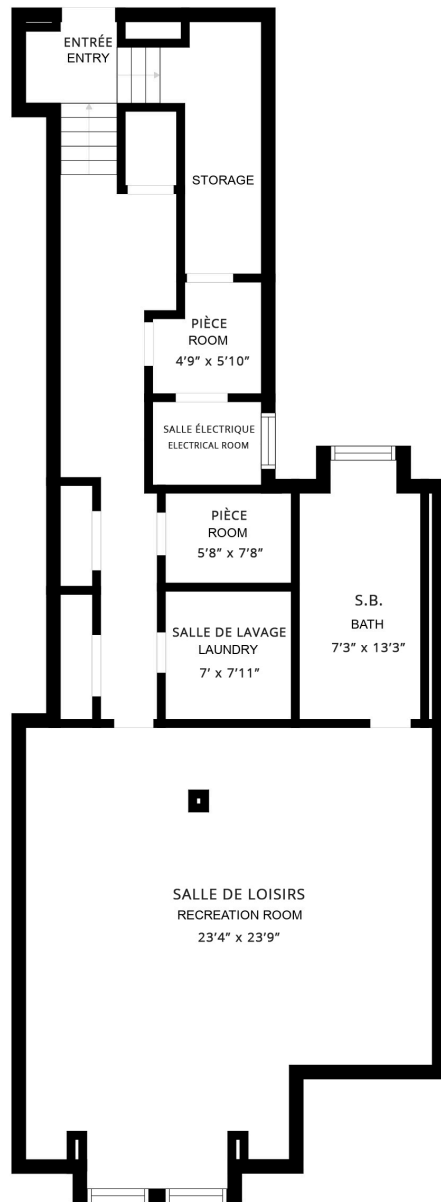

4293 BOUL. DE MAISONNEUVE O.  
WESTMOUNT, QUÉBEC

ÉTAGE PRINCIPAL  
MAIN FLOOR

DIMENSIONS SONT APPROXIMATIVES, LA RÉALITÉ PEUT VARIER.  
SIZES AND DIMENSIONS ARE APPROXIMATE, ACTUAL MAY VARY.

4293 BOUL. DE MAISONNEUVE O.  
WESTMOUNT, QUÉBEC

2ÈME ÉTAGE  
2ND FLOOR

DIMENSIONS SONT APPROXIMATIVES, LA RÉALITÉ PEUT VARIER.  
SIZES AND DIMENSIONS ARE APPROXIMATE, ACTUAL MAY VARY.

4293 BOUL. DE MAISONNEUVE O.  
WESTMOUNT, QUÉBEC

SOUS-SOL  
BASEMENT

DIMENSIONS SONT APPROXIMATIVES, LA RÉALITÉ PEUT VARIER.  
SIZES AND DIMENSIONS ARE APPROXIMATE, ACTUAL MAY VARY.