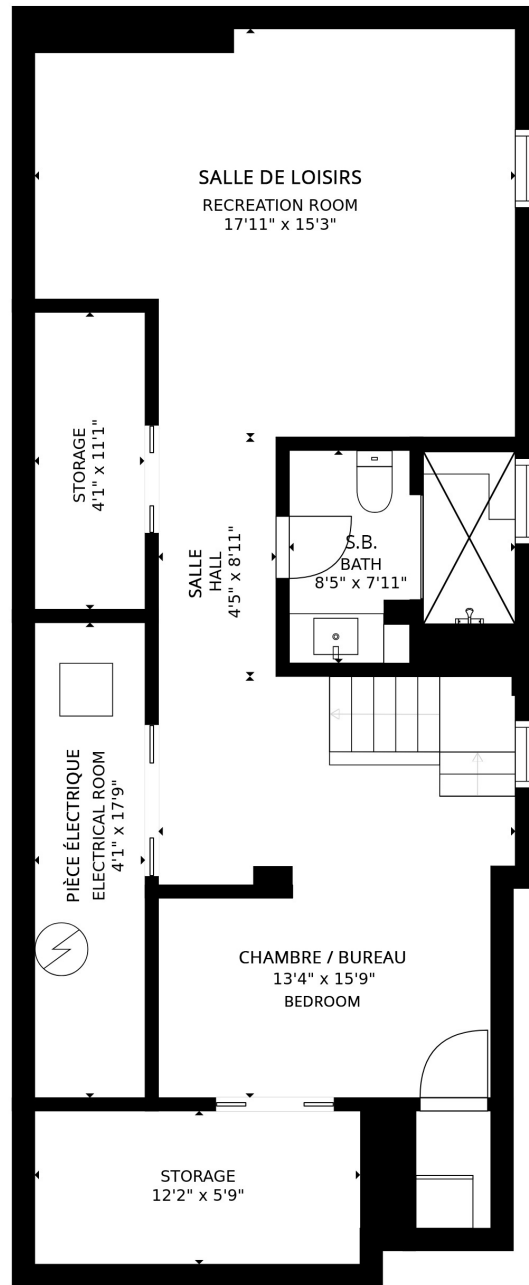

1109 GREENE AVE.
WESTMOUNT, QUÉBEC
H3Z 2A1

ÉTAGE PRINCIPAL / MAIN FLOOR

DIMENSIONS SONT APPROXIMATIVES. LA RÉALITÉ PEUT VARIER.
SIZES AND DIMENSIONS ARE APPROXIMATE, ACTUAL MAY VARY.

1109 GREENE AVE.
WESTMOUNT, QUÉBEC
H3Z 2A1

2e ÉTAGE / 2nd FLOOR

DIMENSIONS SONT APPROXIMATIVES. LA RÉALITÉ PEUT VARIER.
SIZES AND DIMENSIONS ARE APPROXIMATE, ACTUAL MAY VARY.

1109 GREENE AVE.
WESTMOUNT, QUÉBEC
H3Z 2A1

SOUS-SOL / BASEMENT

DIMENSIONS SONT APPROXIMATIVES. LA RÉALITÉ PEUT VARIER.

SIZES AND DIMENSIONS ARE APPROXIMATE, ACTUAL MAY VARY.