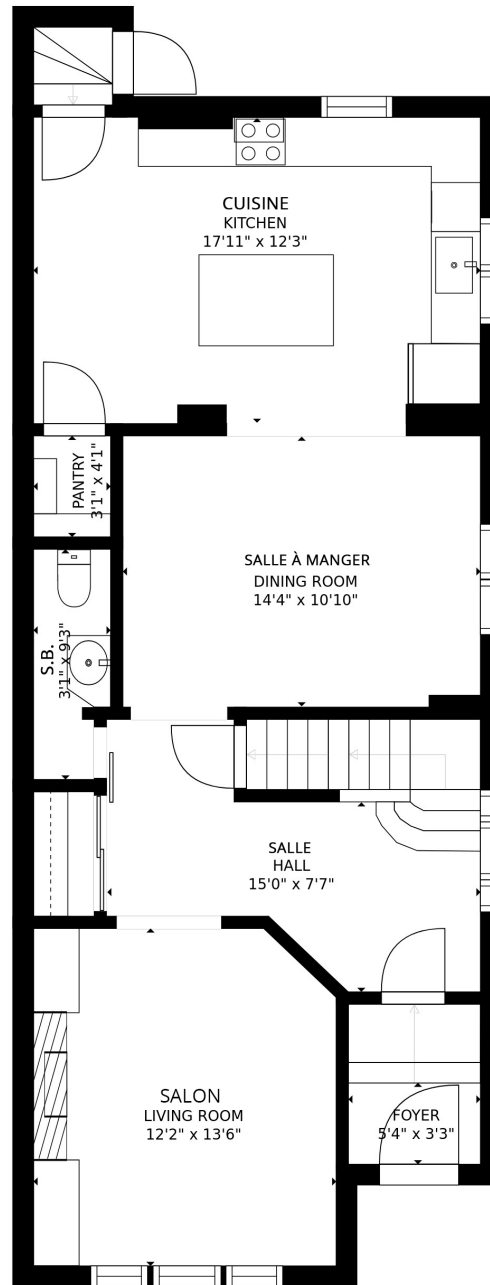

1109 GREENE AVE.
WESTMOUNT, QUÉBEC
H3Z 2A1

ÉTAGE PRINCIPAL / MAIN FLOOR

DIMENSIONS SONT APPROXIMATIVES. LA RÉALITÉ PEUT VARIER.
SIZES AND DIMENSIONS ARE APPROXIMATE, ACTUAL MAY VARY.

1109 GREENE AVE.
WESTMOUNT, QUÉBEC
H3Z 2A1

2e ÉTAGE / 2nd FLOOR

DIMENSIONS SONT APPROXIMATIVES. LA RÉALITÉ PEUT VARIER.
SIZES AND DIMENSIONS ARE APPROXIMATE, ACTUAL MAY VARY.

1109 GREENE AVE.
WESTMOUNT, QUÉBEC
H3Z 2A1

SOUS-SOL / BASEMENT

DIMENSIONS SONT APPROXIMATIVES. LA RÉALITÉ PEUT VARIER.

SIZES AND DIMENSIONS ARE APPROXIMATE, ACTUAL MAY VARY.