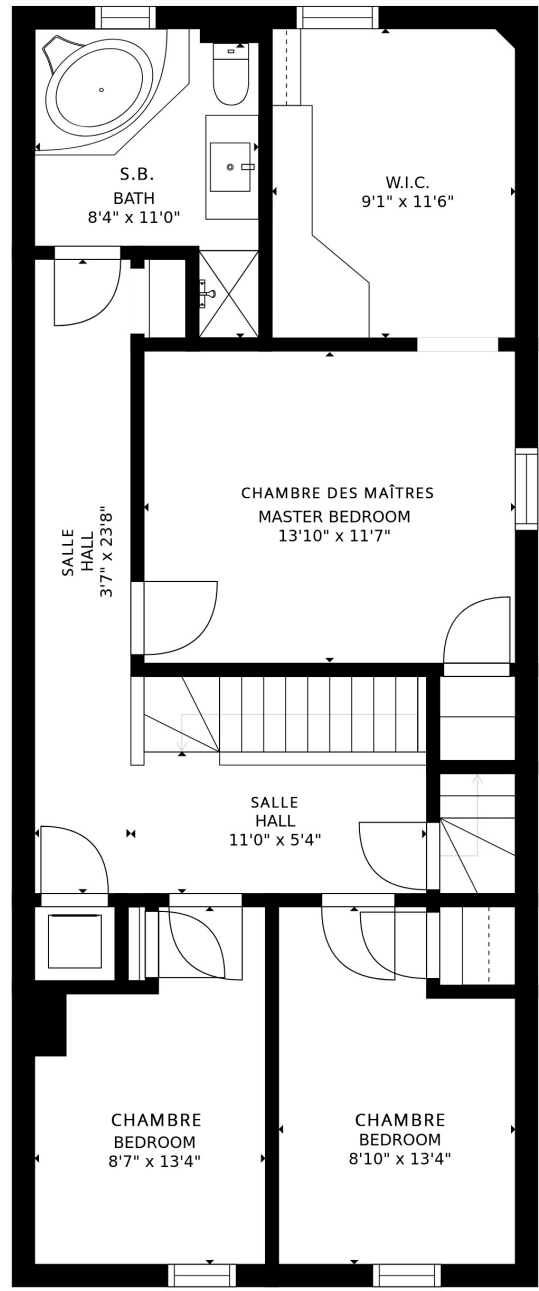

1109 GREENE AVE.
WESTMOUNT, QUÉBEC
H3Z 2A1

ÉTAGE PRINCIPAL / MAIN FLOOR

DIMENSIONS SONT APPROXIMATIVES. LA RÉALITÉ PEUT VARIER.
SIZES AND DIMENSIONS ARE APPROXIMATE, ACTUAL MAY VARY.

1109 GREENE AVE.
WESTMOUNT, QUÉBEC
H3Z 2A1

2e ÉTAGE / 2nd FLOOR

DIMENSIONS SONT APPROXIMATIVES. LA RÉALITÉ PEUT VARIER.
SIZES AND DIMENSIONS ARE APPROXIMATE, ACTUAL MAY VARY.

1109 GREENE AVE.
WESTMOUNT, QUÉBEC
H3Z 2A1

SOUS-SOL / BASEMENT

DIMENSIONS SONT APPROXIMATIVES. LA RÉALITÉ PEUT VARIER.

SIZES AND DIMENSIONS ARE APPROXIMATE, ACTUAL MAY VARY.