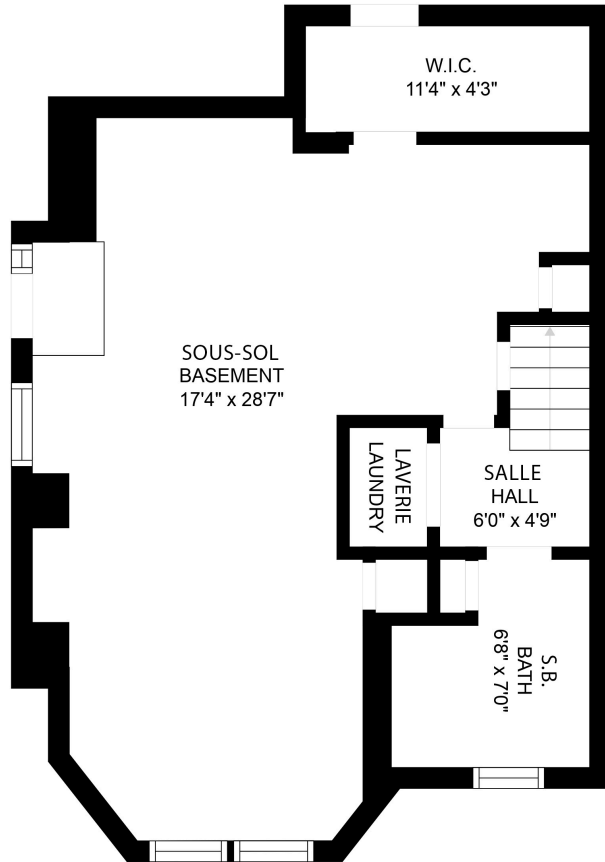

77 AVENUE BRUCE
WESTMOUNT, QUÉBEC

ÉTAGE PRINCIPAL
MAIN FLOOR

AVIS DE NON-RESPONSABILITÉ : LES MESURES DU PLAN D'ÉTAGE SONT APPROXIMATIVES ET SERVENT À DES BUTS D'ILLUSTRATION. LES DIMENSIONS PEUVENT VARIER EN RÉALITÉ.

DISCLAIMER: FLOOR PLAN MEASUREMENTS ARE APPROXIMATE & ARE FOR ILLUSTRATIVE PURPOSES. DIMENSIONS MAY VARY IN REALITY.

77 AVENUE BRUCE
WESTMOUNT, QUÉBEC

SOUS-SOL
BASEMENT

AVIS DE NON-RESPONSABILITÉ : LES MESURES DU PLAN D'ÉTAGE SONT APPROXIMATIVES ET SERVENT À DES BUTS D'ILLUSTRATION. LES DIMENSIONS PEUVENT VARIER EN RÉALITÉ.

DISCLAIMER: FLOOR PLAN MEASUREMENTS ARE APPROXIMATE & ARE FOR ILLUSTRATIVE PURPOSES. DIMENSIONS MAY VARY IN REALITY.