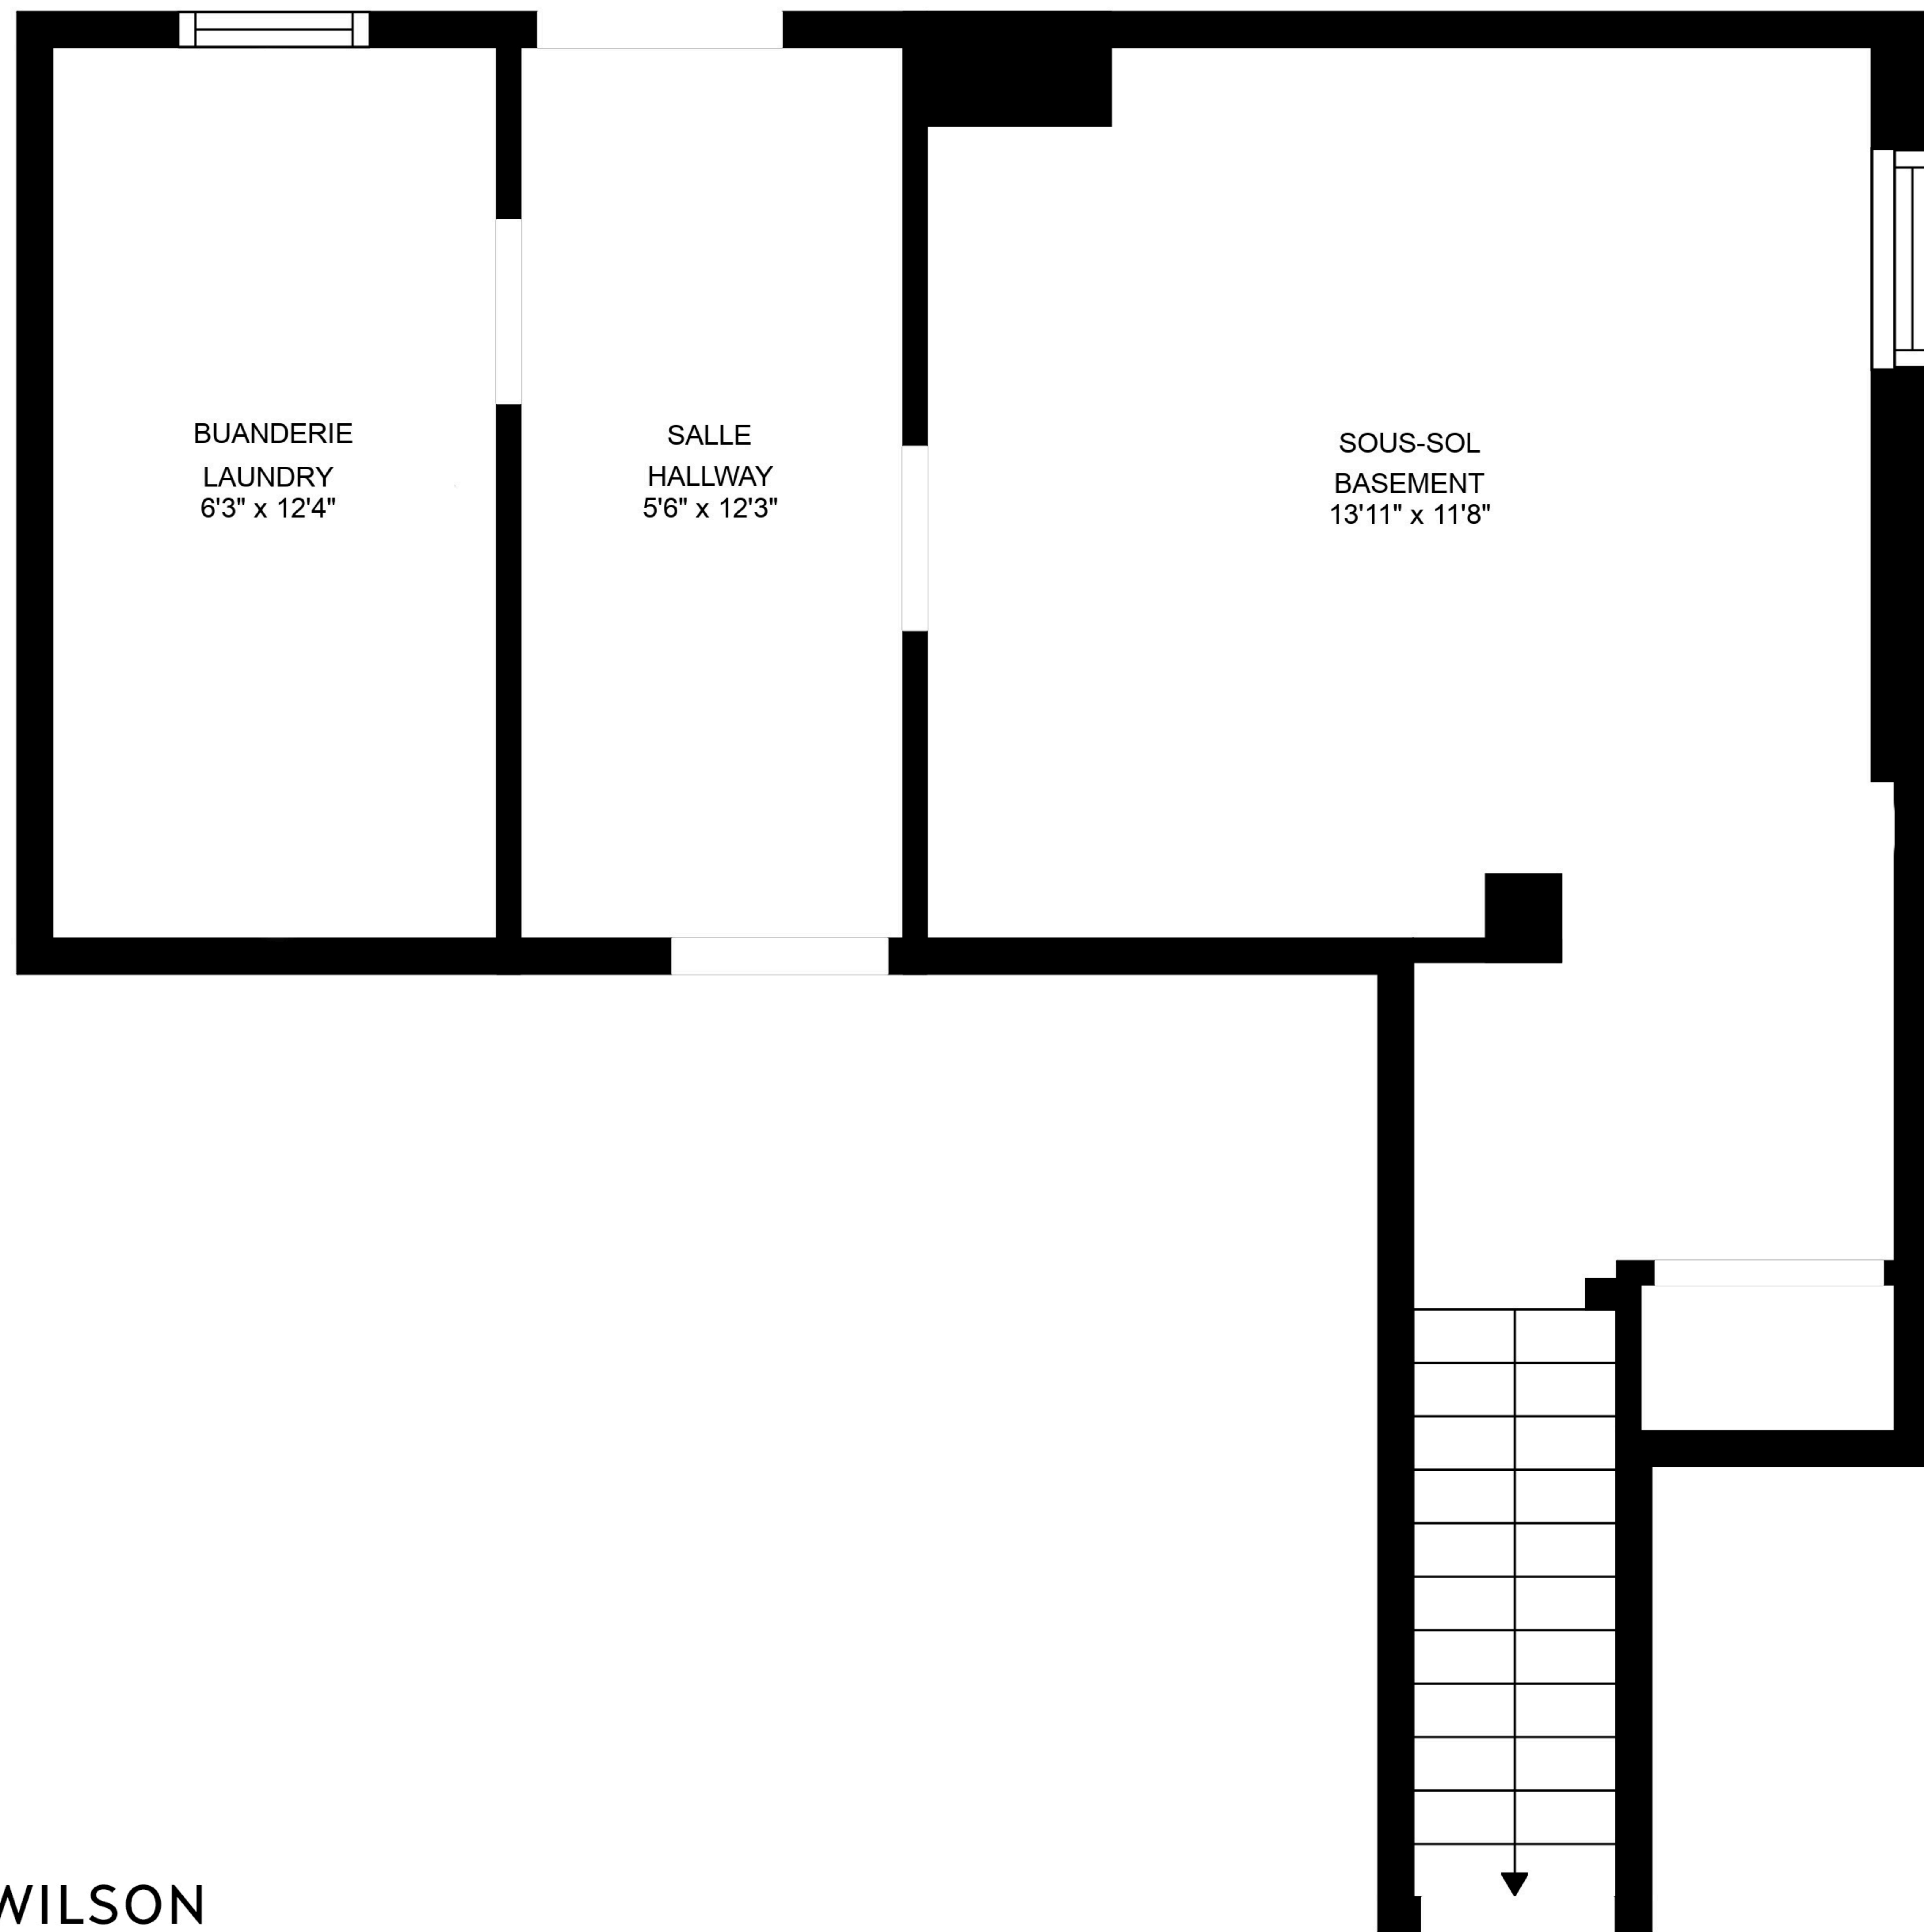

4556 AVENUE WILSON
 MONTRÉAL, QUÉBEC

REZ-DE-CHAUSSÉE
 MAIN FLOOR

AVIS DE NON-RESPONSABILITÉ : LES MESURES DU PLAN D'ÉTAGE SONT APPROXIMATIVES ET SERVENT À DES BUTS D'ILLUSTRATION. LES DIMENSIONS PEUVENT VARIER EN RÉALITÉ.

DISCLAIMER: FLOOR PLAN MEASUREMENTS ARE APPROXIMATE & ARE FOR ILLUSTRATIVE PURPOSES. DIMENSIONS MAY VARY IN REALITY.

BUANDERIE
LAUNDRY
6'3" x 12'4"

SALLE
HALLWAY
5'6" x 12'3"

SOUS-SOL
BASEMENT
13'11" x 11'8"

4556 AVENUE WILSON
MONTRÉAL, QUÉBEC

SOUS-SOL
BASEMENT

AVIS DE NON-RESPONSABILITÉ : LES MESURES DU PLAN D'ÉTAGE SONT APPROXIMATIVES
ET SERVENT À DES BUTS D'ILLUSTRATION. LES DIMENSIONS PEUVENT VARIER EN RÉALITÉ.

DISCLAIMER: FLOOR PLAN MEASUREMENTS ARE APPROXIMATE &
ARE FOR ILLUSTRATIVE PURPOSES. DIMENSIONS MAY VARY IN REALITY.